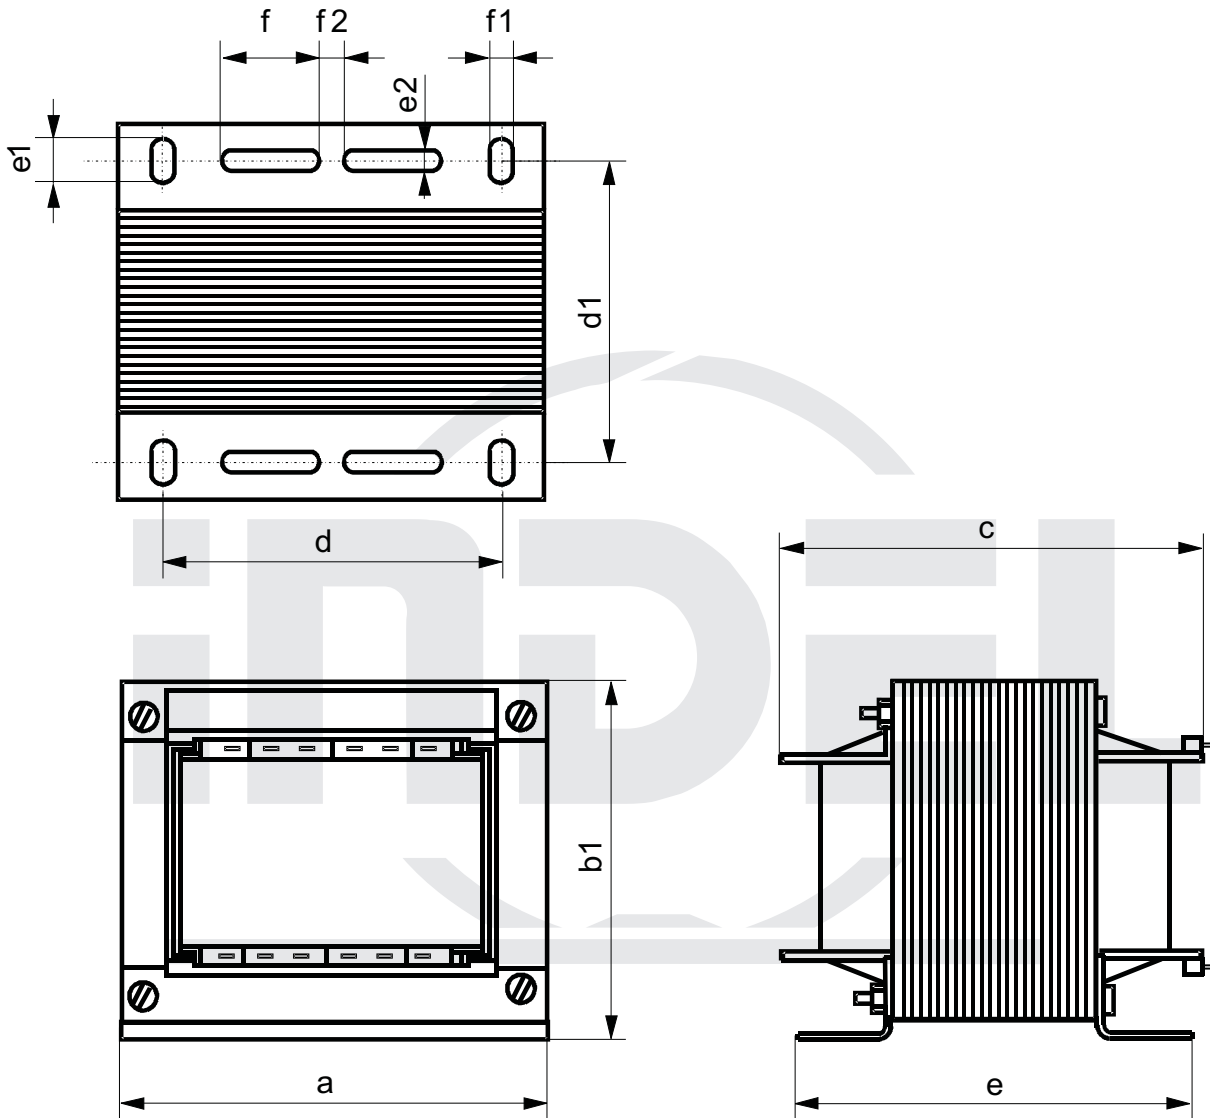

KARTA KATALOGOWA

KK 78/EI 09 - 1/7

Rozwiązanie mechaniczne transformatora na kształtce EI78

Catalogue card KK 78/EI 09-1/7 Mechanical solution transformer on EI 78 core

Katalogkarte KK 78/EI 09-1/7 das mechanische Auflösung der Transformator Aufbinden auf Formstück EI 78

Каталоговая карта KK 78/EI 09-1/7 Механические решения трансформации пластинки EI 78

Katalogovy list KK 78/EI 09-1/7 Mechanické řešení transformátoru na tvarovce EI 78

Каталожна листовка KK .../EI 78-1/7 Механическо решение трансформатора с керамичната сърцевина EI 78

Karta katalogowa Catalogue card Katalogkarte Каталоговая карта Katalogovy list Каталожна листовка	Typ rdzenia Type of core Typ der Kern Тип сердечника Typ jádra Тип сърцевината	Moc Power Kraft Мощность У výkon Мощ	Wymiary Dimensions Ausmaße Размеры Rozměry Размери															Typ końcówki Type of pin Typ der Schlüsse Тип штифта Typ koncovky Тип накрайника	Masa Weight Masse Масса Hmotnost Маса
			a	b1	b2	c	d	d1	e	e1	e2	f	f1	f2	h	p	m		
			mm																
KK 78/EI 09-1/7	EI 78/27	80	78	69	--	55,5	56	44	57	9	3,6	20	4,8	5	--	--	--	H1,P,X	1,2