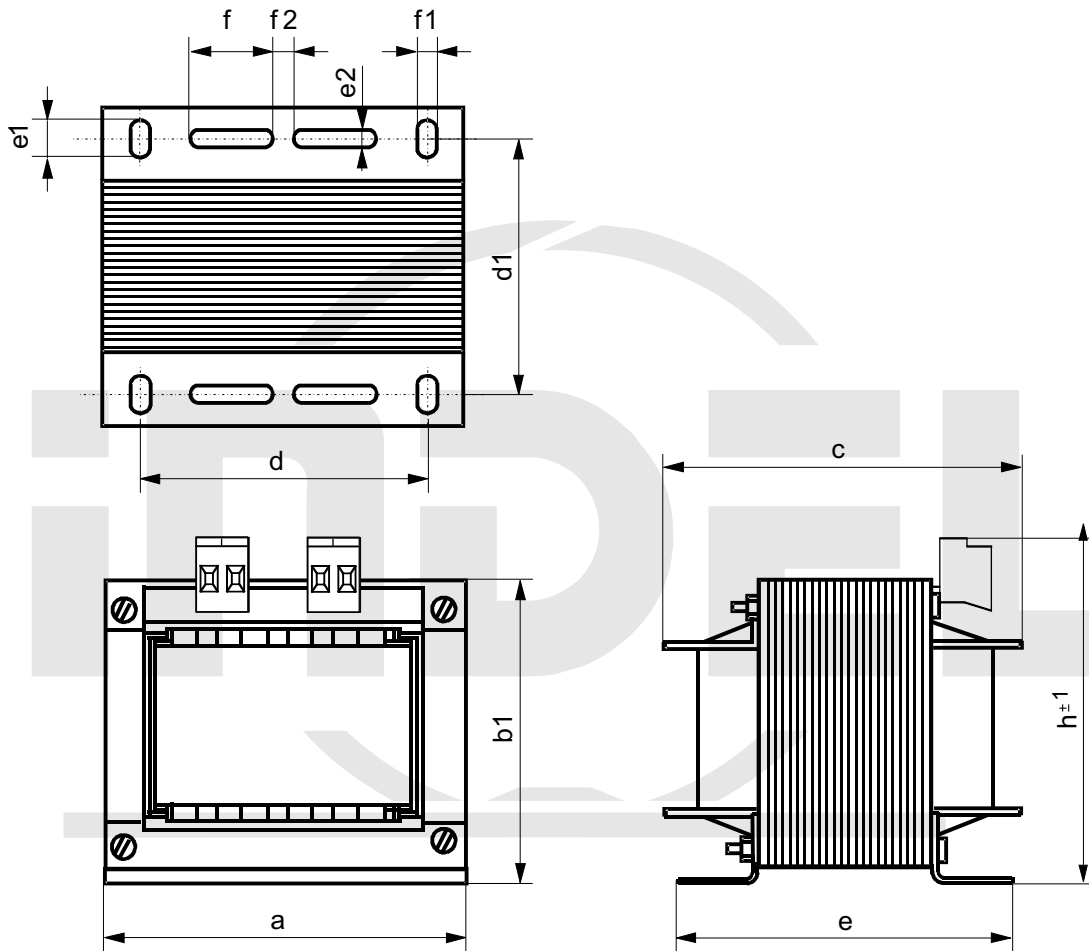

KARTA KATALOGOWA

KK 192/EI - "

Rozwiązanie mechaniczne transformatora na kształtce EI 192
 Catalogue card KK 192/EI -1/2 Mechanical solution transformer on EI 192 core
 Katalogový list KK 192/EI-1/2 Mechanické řešení transformátoru na tvarovce EI 192
 Каталоговая карта KK 192/EI -1/2 Механические решения трансформации пластинки EI 192

Karta katalogowa Catalogue card Katalogseite Каталоговая карта	Typ rdzenia Core Kerntyp Тип сердечника	Moc Power Leistung Мощность	Wymiary Dimensions Ausmaße Размеры															Typ końcówki Type of pin Anschlussart Тип штифтва	Masa Weight Masse Масса
			a	b1	b2	c	d	d1	e	e1	e2	f	f1	f2	h	p	m		
			mm																
KK 192/EI 03-1/2	EI 192/82	2000	192	165	--	108	170	122	152	18	4,8	54	10	5	199	--	--	LZ,P,X	21
KK 192/EI 04-1/2	EI 192/100	2500	192	165	--	126	170	140	170	18	4,8	54	10	5	199	--	--	LZ,P,X	26