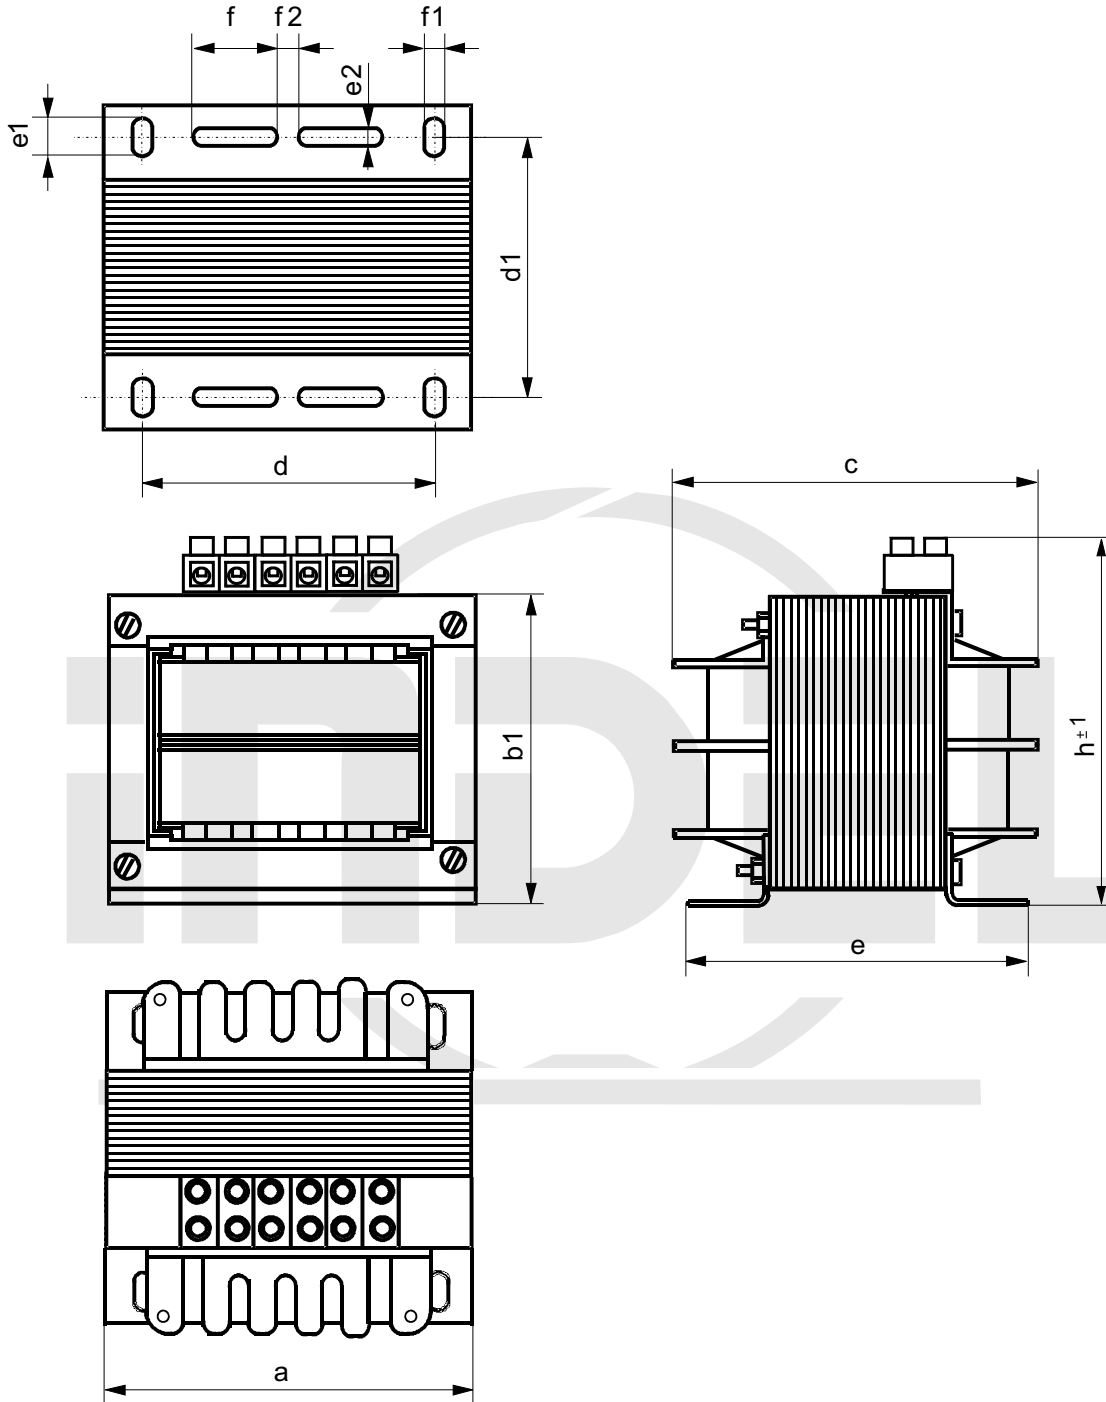

# KK 192/EI .... - 0/2

Rozwiązanie mechaniczne transformatora na kształtce EI 192  
 Catalogue card KK 192/EI .... -0/2 Mechanical solution transformer on EI 192 core  
 Katalogový list KK 192/EI ....-0/2 Mechanické řešení transformátoru na tvarovce EI 192  
 Каталоговая карта KK 192/EI .... -0/2 Механические решения трансформации пластинки EI 192

Karta katalogowa Catalogue card Katalogseite Каталоговая карта	Typ rdzenia Core Kerntyp Тип сердечника	Moc Power Leistung Мощность	Wymiary Dimensions Ausmaße Размеры														Typ końcówki Type of pin Anschlussart Тип штифтов	Masa Weight Masse Масса	
			a	b1	b2	c	d	d1	e	e1	e2	f	f1	f2	h	p			m
			mm																kg
KK 192/EI 01-0/2	EI 192/82	2000	192	165	--	108	170	122	152	18	4,8	54	10	5	199	--	--	LZ,P,X	21
KK 192/EI 02-0/2	EI 192/100	2500	192	165	--	126	170	140	170	18	4,8	54	10	5	199	--	--	LZ,P,X	26